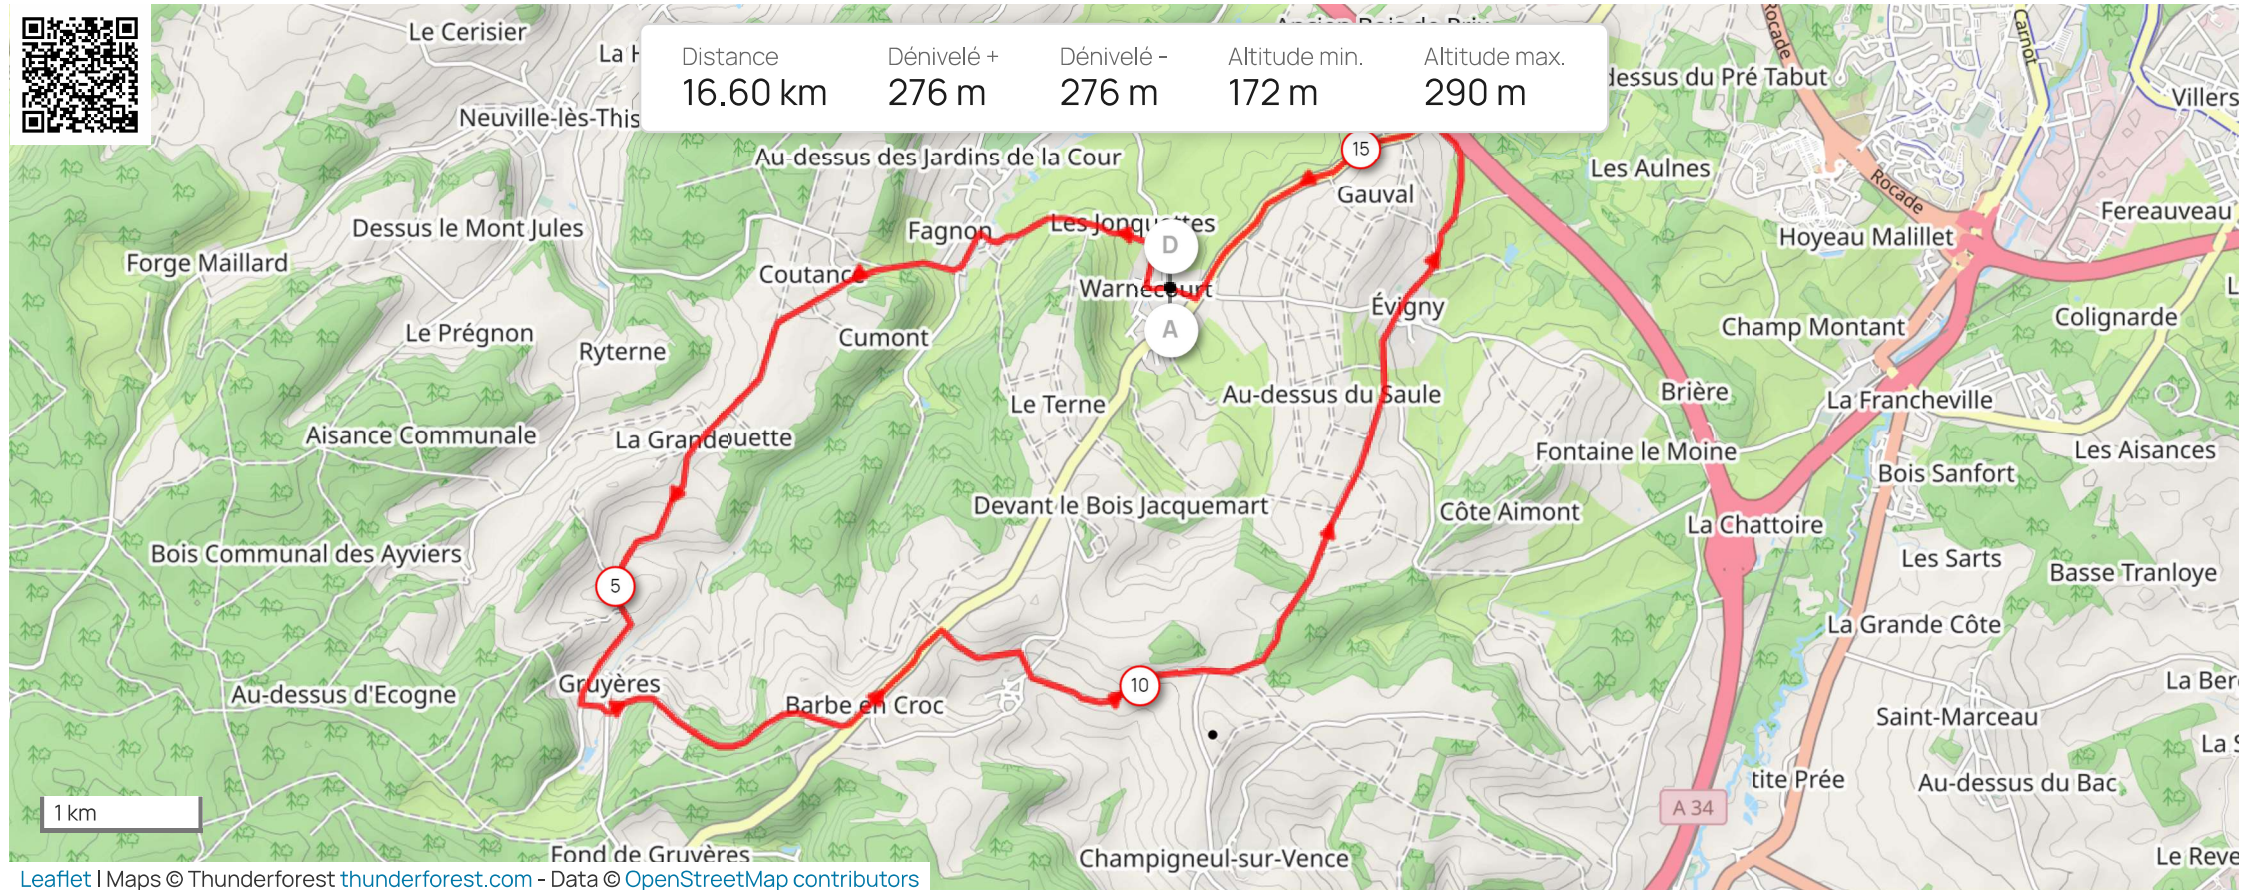

Distance	Dénivelé +	Dénivelé -	Altitude min.	Altitude max.
16.60 km	276 m	276 m	172 m	290 m

Leaflet | Maps © Thunderforest thunderforest.com - Data © OpenStreetMap contributors